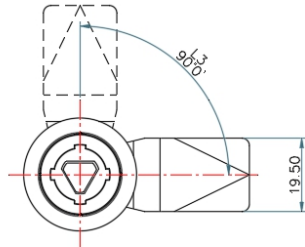

产品尺寸图 Product size

Communicate with you and me for a win-win future

+8615606777659

52712012@qq.com

浙江省温州市乐清市柳市镇岐头一村岐富路85号
No. 85, Qifu Road, Qitou First Village,
Yueqing City, Wenzhou City, Zhejiang Province

+86057762250322

https://kailangsuoye.1688.com