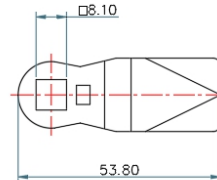

产品尺寸图 Product size

Communicate with you and me for a win-win future