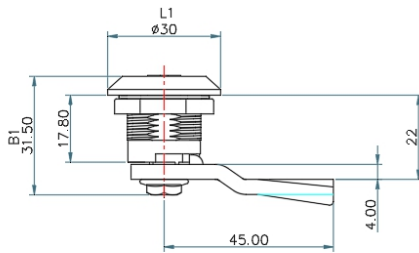

产品尺寸图 Product size

Communicate with you and me for a win-win future

+8615606777659

52712012@qq.com

浙江省温州市乐清市柳市镇岐头一村岐富路85号
No. 85, Qifu Road, Qitou First Village,
Yueqing City, Wenzhou City, Zhejiang Province

+86057762250322

https://kailangsuoye.1688.com