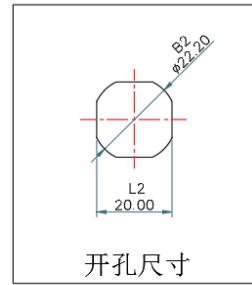

产品尺寸图 Product size

Communicate with you and me for a win-win future

+8615606777659

52712012@qq.com

浙江省温州市乐清市柳市镇岐头一村岐富路85号
No. 85, Qifu Road, Qitou First Village,
Yueqing City, Wenzhou City, Zhejiang Province

+86057762250322

https://kailangsuoye.1688.com