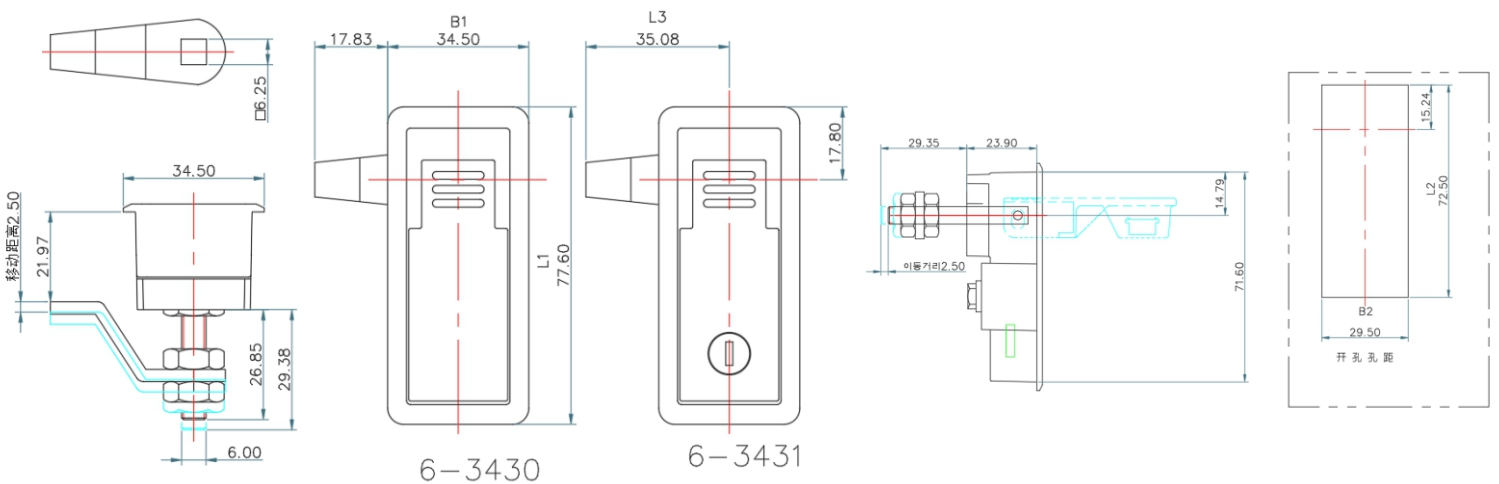

产品尺寸图 Product size

Communicate with you and me for a win-win future

+8615606777659

52712012@qq.com

浙江省温州市乐清市柳市镇岐头一村岐富路85号
No. 85, Qifu Road, Qitou First Village,
Yueqing City, Wenzhou City, Zhejiang Province

+86057762250322

https://kailangsuoye.1688.com