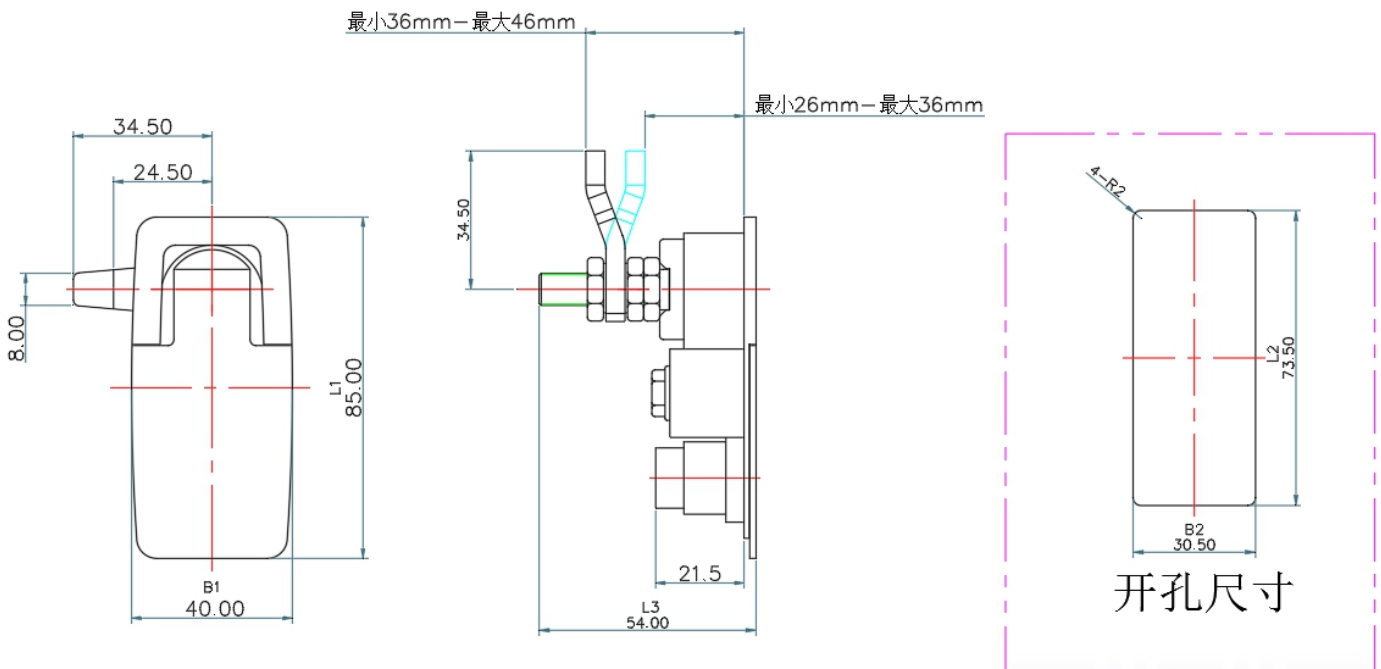

凯朗 浙江凯朗锁业有限公司

Zhejiang Kailang Lock Co., Ltd

平面锁系列

Flat lock series

KL-106-4-2

技术参数 Technical Parameter

- ✓ 材质: 锌合金锁体、转轴、镀锌压板、锁片
- ✓ 表面处理: 镀亮铬/喷塑黑
- ✓ 结构说明: 钥匙左旋转180°, 拉起把手后右旋转90° (可根据需调节定位片实现左开左旋)
- ✓ 防水等级: IP65

基本尺寸 Basic dimensions					产品型号 PRODUCT
L1	L2	L3	B1	B2	KL-106-4-2
85	73.5	54	40	30.5	

产品尺寸图 Product size

Communicate with you and me for a win-win future

+8615606777659

52712012@qq.com

浙江省温州市乐清市柳市镇岐头一村岐富路85号
No. 85, Qifu Road, Qitou First Village,
Yueqing City, Wenzhou City, Zhejiang Province