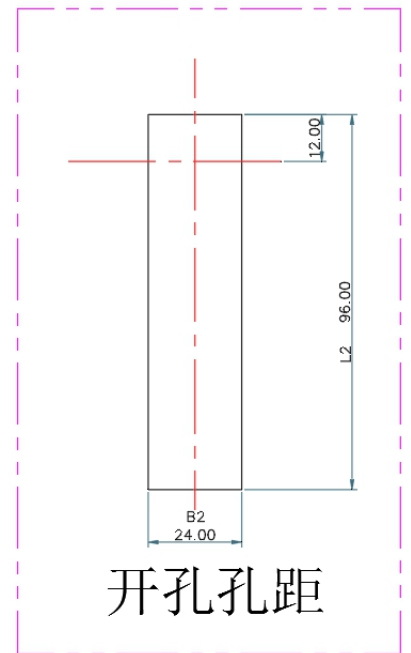

产品尺寸图 Product size

Communicate with you and me for a win-win future

+8615606777659

52712012@qq.com

浙江省温州市乐清市柳市镇岐头一村岐富路85号
No. 85, Qifu Road, Qitou First Village,
Yueqing City, Wenzhou City, Zhejiang Province

+86057762250322

https://kailangsuoye.1688.com