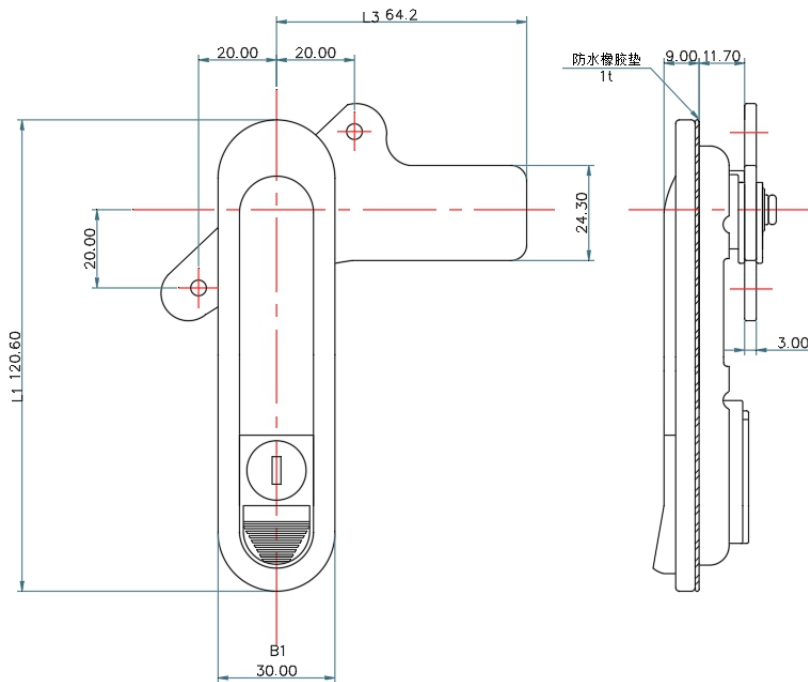

凯朗 浙江凯朗锁业有限公司

Zhejiang Kailang Lock Co., Ltd

平面锁系列

Flat lock series

AB-302

技术参数 Technical Parameter

- ✓ 材质: 锌合金锁体、转轴、镀锌压板、锁片
- ✓ 表面处理: 镀哑光铬/喷纳米哑光漆/黑漆
- ✓ 结构说明: 挑起手柄旋转90° 实现或关闭
- ✓ 防水等级: IP65

基本尺寸 Basic dimensions					产品型号 PRODUCT
L1	L2	L3	B1	B2	KL-AB-302
120.6	96	64.2	30	24	

产品尺寸图 Product size

Communicate with you and me for a win-win future

+8615606777659

52712012@qq.com

浙江省温州市乐清市柳市镇岐头一村岐富路85号
No. 85, Qifu Road, Qitou First Village,
Yueqing City, Wenzhou City, Zhejiang Province